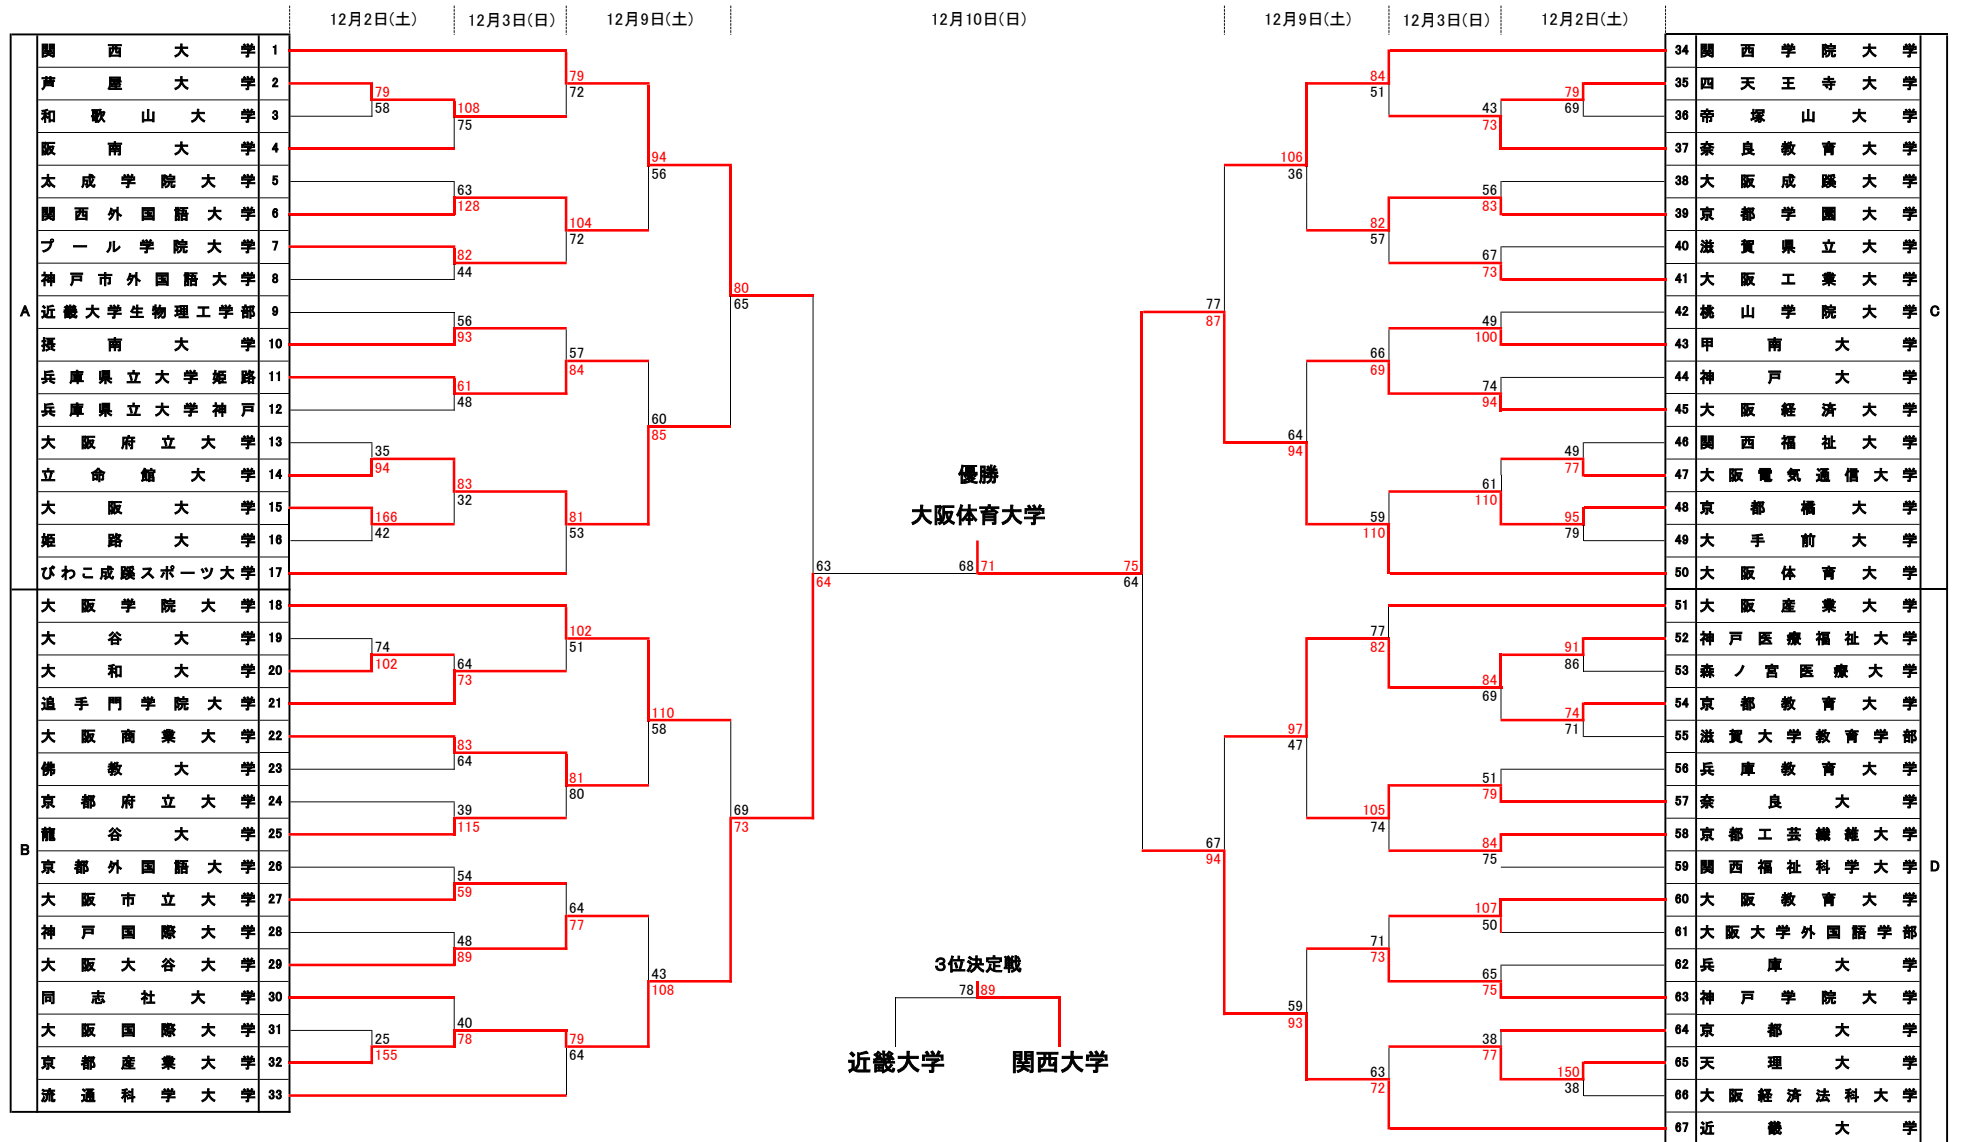

2017年度関西学生バスケットボール新人戦

近:近畿大学記念会館

別:近畿大学記念会館 別館

流:流通科学大学

商:大阪商業大学

奈:奈良大学