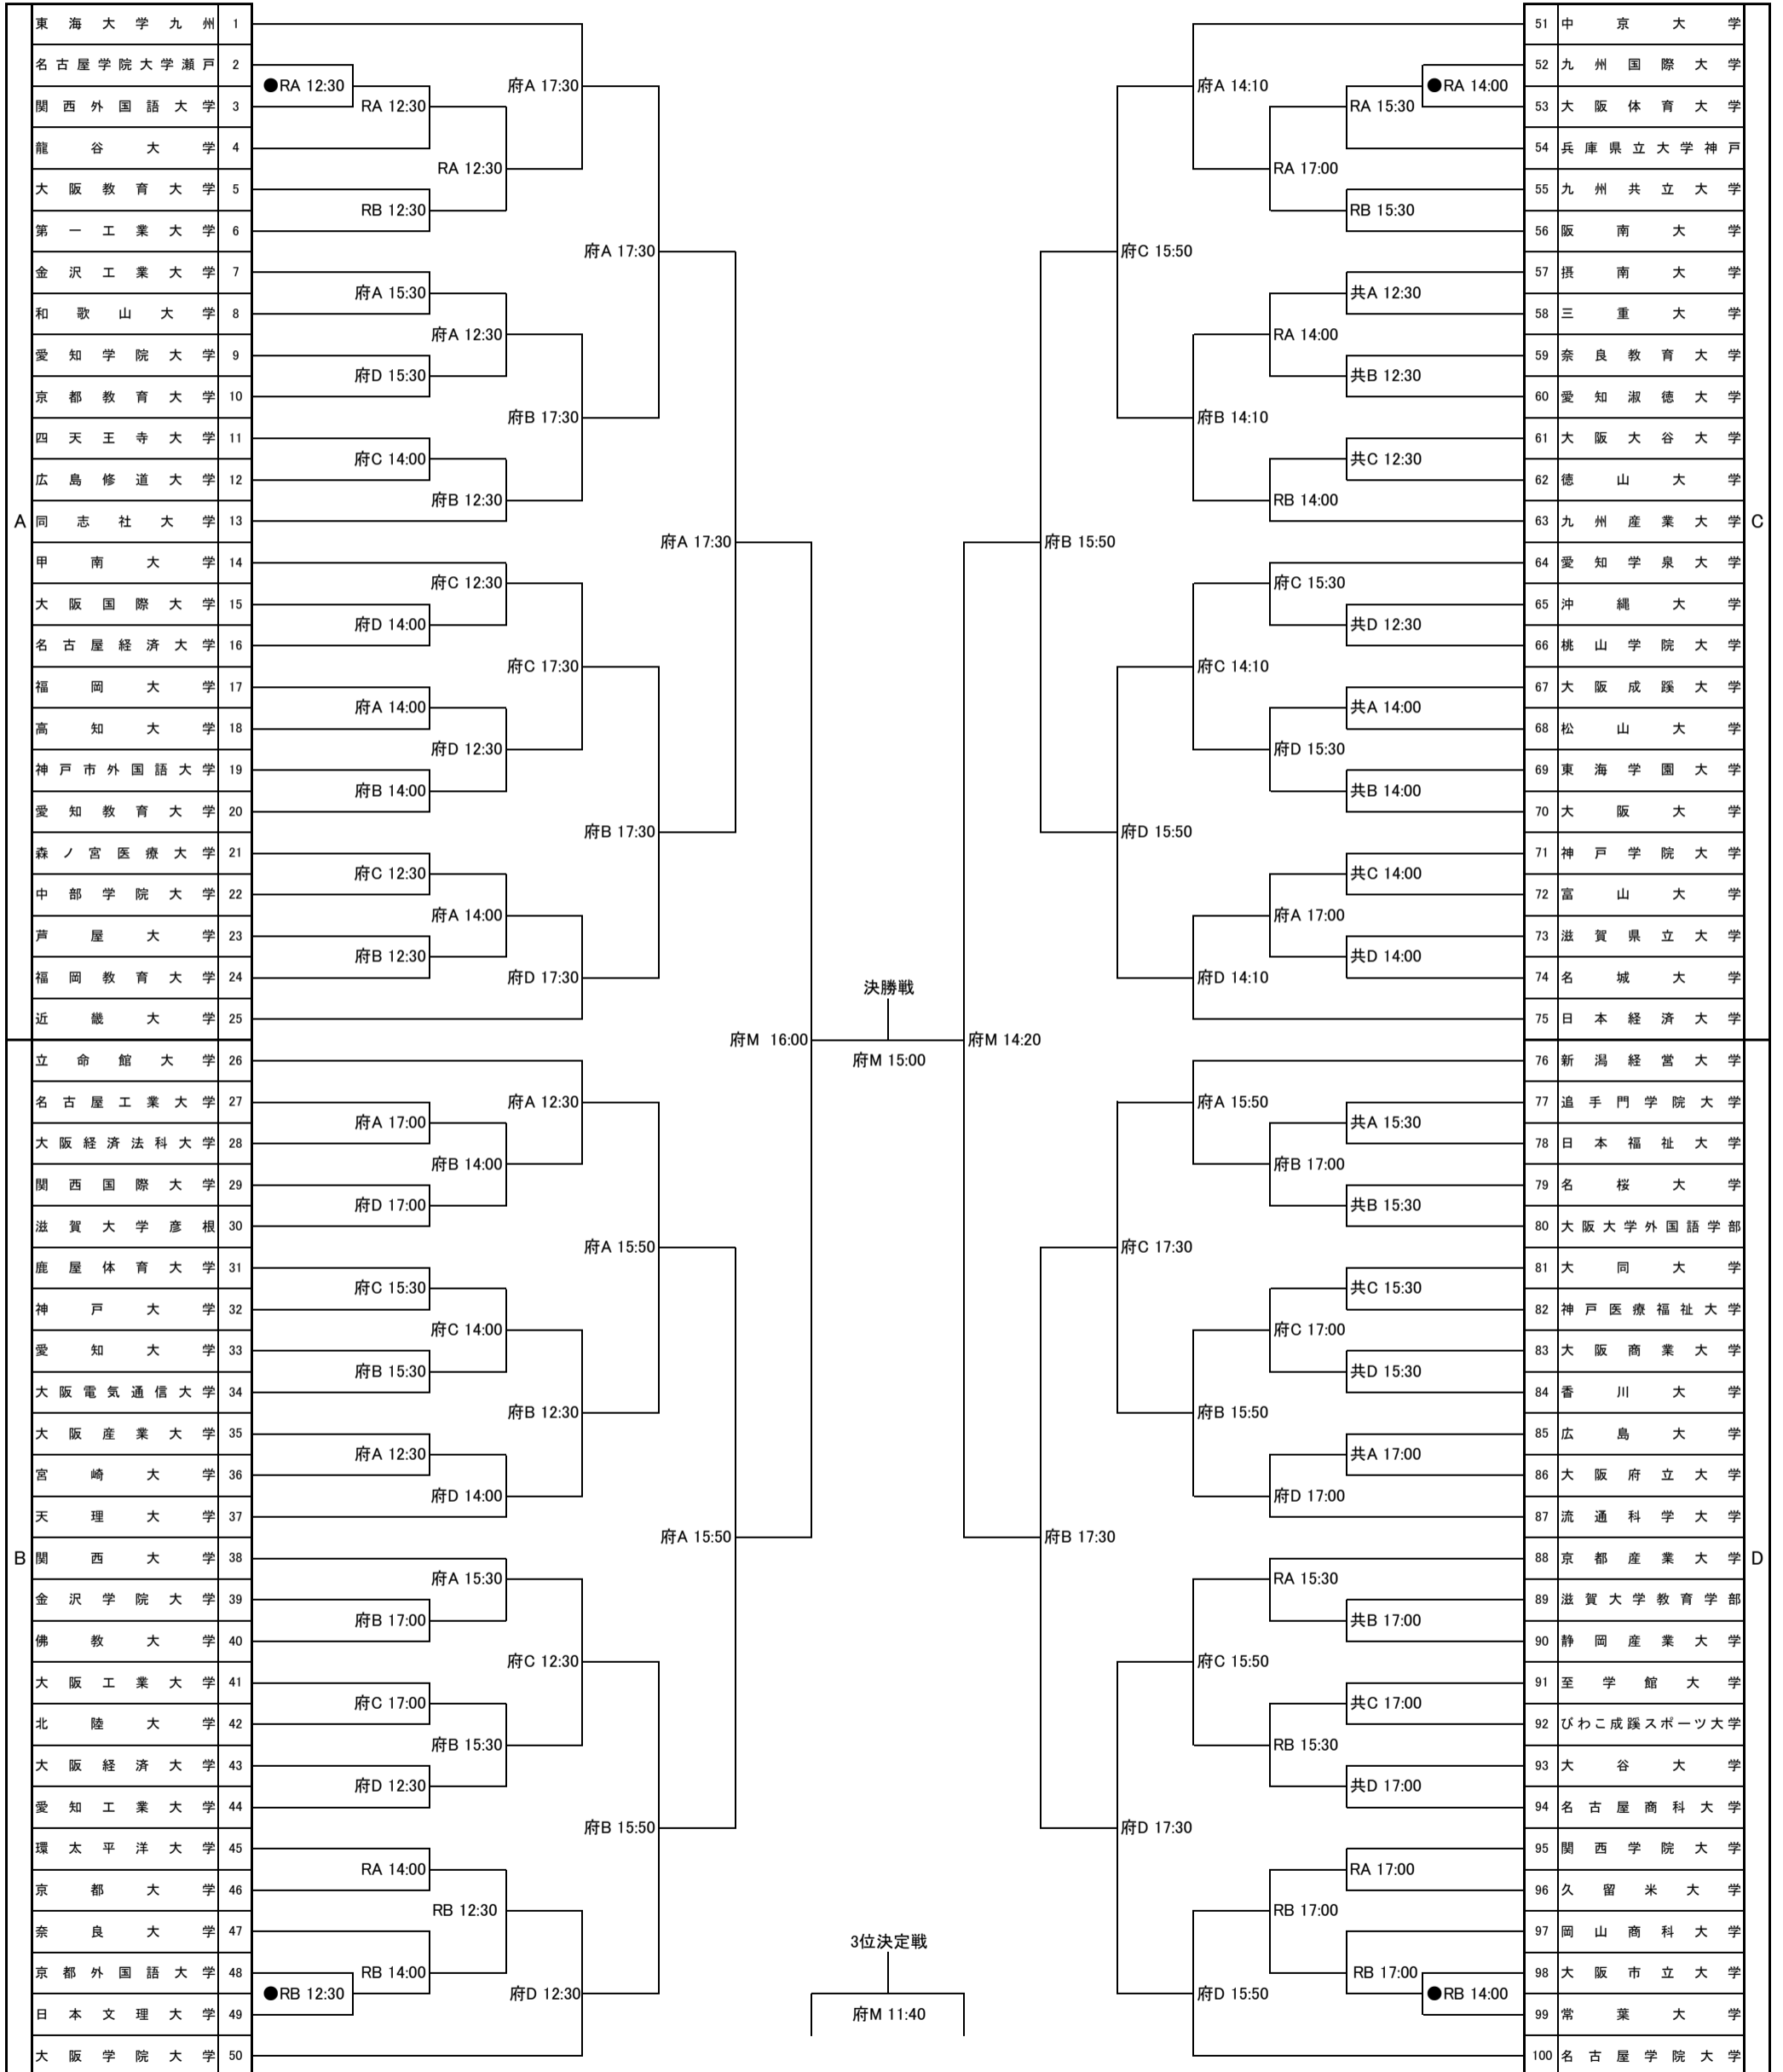

男子第68回女子第67回 西日本学生バスケットボール選手権大会
【男子】組み合わせ

●6/3(日)・6/4(月) 6/5(火) 6/6(水) 6/7(木) 6/8(金) 6/9(土) 6/10(日) 6/9(土) 6/8(金) 6/7(木) 6/6(水) 6/5(火) 6/4(月)・●6/3(日)

府:エディオンアリーナ大阪(大阪府立体育会館) R:東和薬品RACTABドーム 共:府民共済SUPERアリーナ